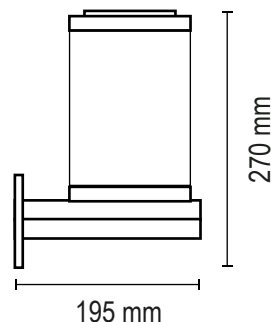

FICHA TECNICA: D 104

D 104/2

D 104/5

Lámpara: Led - Incandescente

Zócalo: E27 / Módulo de led

Colores:

- Gris Grafito
- Gris plata
- Marrón chocolate
- Blanco microtexturado
- Negro microtexturado

Me dirijo a Usted para hacerle llegar información técnica y garantía del producto. Fabricado en nuestra planta situada en Bernal Pcia. de Bs. As. Bajo certificación privada y aprobada para su uso exterior e interior.

Luminaria de aleación de aluminio inyectada a presión, mecanizado con maquinarias de alta precisión [torno CNC], apto para instalaciones en exterior, IP 54, protección contra la penetración de agua y suciedad.