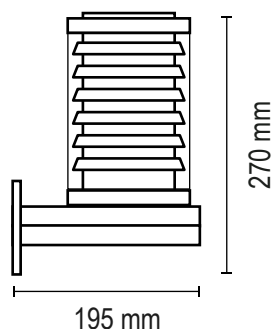

FICHA TECNICA: D 104

D 104/2

D 104/5

Lámpara: Led - Incandescente

Zócalo: E27 / Módulo de led

Colores:

- Gris Grafito
- Gris plata
- Marrón chocolate
- Blanco microtexturado
- Negro microtexturado

Me dirijo a Usted para hacerle llegar información técnica y garantía del producto. Fabricado en nuestra planta situada en Bernal Pcia. de Bs. As. Bajo certificación privada y aprobada para su uso exterior e interior.

Luminaria de aleación de aluminio inyectada a presión, mecanizado con maquinarias de alta precisión [torno CNC], apto para instalaciones en exterior, IP 54, protección contra la penetración de agua y suciedad.